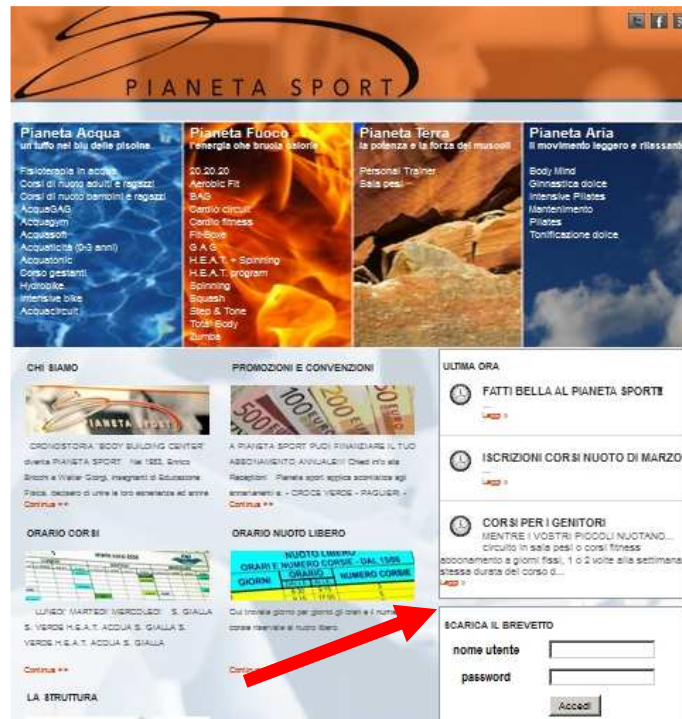

VUOI IL BREVETTO DEL CORSO DI NUOTO??????

DAL 24 MARZO 2014 VAI SUL NOSTRO SITO ALL'INDIRIZZO:

WWW.PIANETASPORTPALESTRE.COM

INSERISCI NELLO SPAZIO NOME UTENTE **GOGNOME E NOME DELL'ALLIEVA/O**
SENZA SPAZIO

INSERISCI NELLO SPAZIO PASSWORD **LA DATA DI NASCITA SENZA SPAZIO O**
SEPARAZIONI DELL'ALLIEVA/O

SCARICA IL BREVETTO	
nome utente	<input type="text" value="ROSSIPAULO"/>
password	<input type="text" value="5122010"/>
<input type="button" value="Accedi"/>	